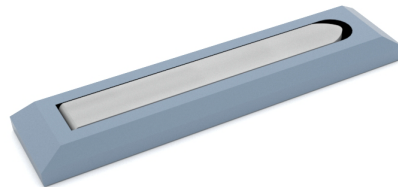

RioWin

RioWin
AKILLI CAM SİSTEMLERİ

SAFİR TERMO

RioWin

ISI CAMLI KATLANIR

- MAX KANAT GENİŞLİĞİ : 75 cm
- MAX KANAT YÜKSEKLİĞİ :250 cm
- MAX SİSTEM GENİŞLİĞİ (PROJE ÖLÇÜSÜ)
- CAM BAZA KALINLIĞI (CAM KALINLIĞI) - 28 mm (6+16+6 mm) - (4+40+4 mm)
- BASMA KOLLU - İSPANYOLET KLİT
- AÇILI BALKONLARA UYGUN MONTAJ
- KAÜÇUK SIZDIRMAZ CONTA
- YÜKSEK İZALASYON (SES - SU - RÜZGAR)
- KATLANABİLİR CAMLAR İLE PANORAMİK GÖRÜNÜM VE KOLAY TEMİZLİK

RİO ST 503
Baza Kol Profil Kapağı
Base Handle Cover

RİO ST 503
Baza Profil Son Kapak

RİO ST 503
Çıkış Ağız Kapağı Alt
Lower Exit Way Cover

RİO ST 503
Üst Klavuzlu Çıkış Ağız Sağ/Sol
Upper Guided Cover (left/Right)

RİO ST 503
Alt Menteşe
Lower Hinge

RİO ST 503
Üst Menteşe
Upper Hinge

RİO ST 503
Plastik Fren
Brakes

RİO ST 503
Kilit Kolu
Pop Up Lock Handle (Push Button)