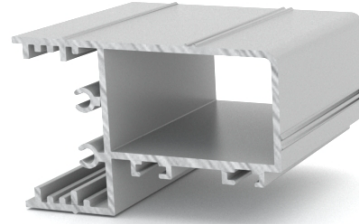

RioWin

RioWin
AKILLI CAM SİSTEMLERİ

SAFİR TERMO

RioWin

ISI CAMLI KATLANIR

- MAX KANAT GENİŞLİĞİ : 75 cm
- MAX KANAT YÜKSEKLİĞİ :250 cm
- MAX SİSTEM GENİŞLİĞİ (PROJE ÖLÇÜSÜ)
- CAM BAZA KALINLIĞI (CAM KALINLIĞI) - 28 mm (6+16+6 mm) - (4+40+4 mm)
- BASMA KOLLU - İSPANYOLET KLİT
- AÇILI BALKONLARA UYGUN MONTAJ
- KAÜÇUK SIZDIRMAZ CONTA
- YÜKSEK İZALASYON (SES - SU - RÜZGAR)
- KATLANABİLİR CAMLAR İLE PANORAMİK GÖRÜNÜM VE KOLAY TEMİZLİK

RİO ST 502

Baza Profili

Base Profile

Ağırlık / Weight (0,68 kg/mt)

RİO ST 503

Kanat Profili

Sash Profile

Ağırlık / Weight (1,04 kg/mt)

RİO ST 504

Ara Fitol Profili

Wick Profile

Ağırlık weight (0,63 kg/mt)

RİO ST 505

Açılı Fitol Profili

Angle Wick Profile

Ağırlık / Weight (0,80 kg/mt)

RİO ST 506

Köşe Dönüş Profili

Corner Profile

Ağırlık / Weight (0,95 kg/mt)

RİO ORT 5001

Yan Dikme

Side Mast Profile

Ağırlık weight (0,58 kg/mt)