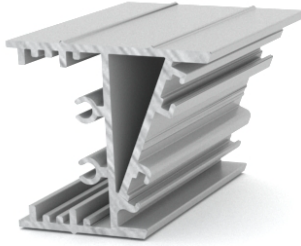

RioWin

RioWin
AKILLI CAM SİSTEMLERİ

SAFİR TERMO

RioWin

ISI CAMLI KATLANIR

- MAX KANAT GENİŞLİĞİ : 75 cm
- MAX KANAT YÜKSEKLİĞİ :250 cm
- MAX SİSTEM GENİŞLİĞİ (PROJE ÖLÇÜSÜ)
- CAM BAZA KALINLIĞI (CAM KALINLIĞI) - 28 mm (6+16+6 mm) - (4+40+4 mm)
- BASMA KOLLU - İSPANYOLET KLİT
- AÇILI BALKONLARA UYGUN MONTAJ
- KAÜÇUK SIZDIRMAZ CONTA
- YÜKSEK İZALASYON (SES - SU - RÜZGAR)
- KATLANABİLİR CAMLAR İLE PANORAMİK GÖRÜNÜM VE KOLAY TEMİZLİK

RİO ST 502

Baza Profili

Base Profile

Ağırlık / Weight (0,68 kg/mt)

RİO ST 503

Kanat Profili

Sash Profile

Ağırlık / Weight (1,04 kg/mt)

RİO ST 504

Ara Fitol Profili

Wick Profile

Ağırlık weight (0,63 kg/mt)

RİO ST 505

Açılı Fitol Profili

Angle Wick Profile

Ağırlık / Weight (0,80 kg/mt)

RİO ST 506

Köşe Dönüş Profili

Corner Profile

Ağırlık / Weight (0,95 kg/mt)

RİO ORT 5001

Yan Dikme

Side Mast Profile

Ağırlık weight (0,58 kg/mt)