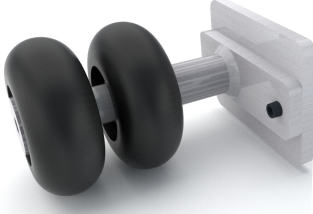

Aksesuarlar

RİO ST 503
Düz Teker
Flat Wheel