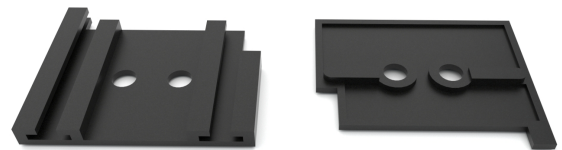

Aksesuarlar

RİO ST 503
Düz Teker
Flat Wheel

RİO ST 503
Kilitli Teker
Lock Wheel

RİO ST 503
Baza Plastik Ara Kapak
Base Cover

RİO ST 503
Baza 135 Derece Plastik Kapak
Base Cover 135°

RİO ST 503
Baza 90 Derece Plastik Kapak
Base Cover 135°

RİO ST 503
Baza Kol Profil Kapağı
Base Handle Cover

RİO ST 503
Baza Profil Son Kapak

RİO ST 503
Çıkış Ağız Kapağı Alt
Lower Exit Way Cover

RİO ST 503
Üst Klavuzlu Çıkış Ağız Sağ/Sol
Upper Guided Cover (left/Right)