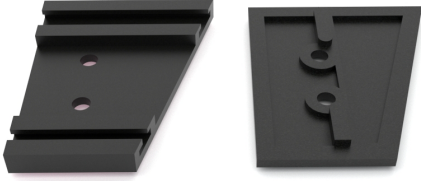

Aksesuarlar

RİO ST 503
Düz Teker
Flat Wheel

RİO ST 503
Kilitli Teker
Lock Wheel

RİO ST 503
Baza Plastik Ara Kapak
Base Cover

RİO ST 503
Baza 135 Derece Plastik Kapak
Base Cover 135°

RİO ST 503
Baza 90 Derece Plastik Kapak
Base Cover 135°

RİO ST 503
Baza Kol Profil Kapağı
Base Handle Cover

RİO ST 503
Baza Profil Son Kapak

RİO ST 503
Çıkış Ağız Kapağı Alt
Lower Exit Way Cover

RİO ST 503
Üst Klavuzlu Çıkış Ağız Sağ/Sol
Upper Guided Cover (left/Right)