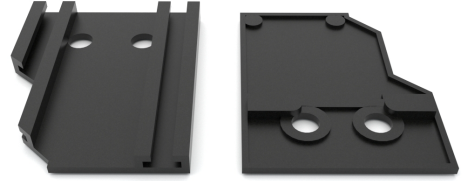

Aksesuarlar

RİO ST 503
Düz Teker
Flat Wheel

RİO ST 503
Kilitli Teker
Lock Wheel

RİO ST 503
Baza Plastik Ara Kapak
Base Cover

RİO ST 503
Baza 135 Derece Plastik Kapak
Base Cover 135°

RİO ST 503
Baza 90 Derece Plastik Kapak
Base Cover 135°

RİO ST 503
Baza Kol Profil Kapağı
Base Handle Cover

RİO ST 503
Baza Profil Son Kapak

RİO ST 503
Çıkış Ağız Kapağı Alt
Lower Exit Way Cover

RİO ST 503
Üst Klavuzlu Çıkış Ağız Sağ/Sol
Upper Guided Cover (left/Right)