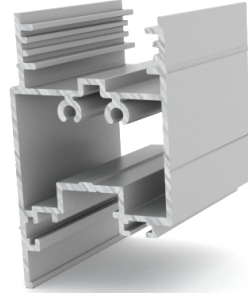

RioWin

RioWin
AKILLI CAM SİSTEMLERİ

SAFİR TERMO

RioWin

ISI CAMLI KATLANIR

- MAX KANAT GENİŞLİĞİ : 75 cm
- MAX KANAT YÜKSEKLİĞİ :250 cm
- MAX SİSTEM GENİŞLİĞİ (PROJE ÖLÇÜSÜ)
- CAM BAZA KALINLIĞI (CAM KALINLIĞI) - 28 mm (6+16+6 mm) - (4+40+4 mm)
- BASMA KOLLU - İSPANYOLET KLİT
- AÇILI BALKONLARA UYGUN MONTAJ
- KAÜÇUK SIZDIRMAZ CONTA
- YÜKSEK İZALASYON (SES - SU - RÜZGAR)
- KATLANABİLİR CAMLAR İLE PANORAMİK GÖRÜNÜM VE KOLAY TEMİZLİK

RİO ST 502

Baza Profili

Base Profile

Ağırlık / Weight (0,68 kg/mt)

RİO ST 503

Kanat Profili

Sash Profile

Ağırlık / Weight (1,04 kg/mt)

RİO ST 504

Ara Fitol Profili

Wick Profile

Ağırlık weight (0,63 kg/mt)

RİO ST 505

Açılı Fitol Profili

Angle Wick Profile

Ağırlık / Weight (0,80 kg/mt)

RİO ST 506

Köşe Dönüş Profili

Corner Profile

Ağırlık / Weight (0,95 kg/mt)

RİO ORT 5001

Yan Dikme

Side Mast Profile

Ağırlık weight (0,58 kg/mt)