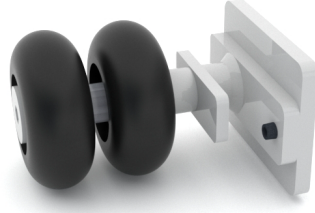

RioWin

RioWin
AKILLI CAM SİSTEMLERİ

SAFİR TERMO

RioWin

ISI CAMLI KATLANIR

- MAX KANAT GENİŞLİĞİ : 75 cm
- MAX KANAT YÜKSEKLİĞİ :250 cm
- MAX SİSTEM GENİŞLİĞİ (PROJE ÖLÇÜSÜ)
- CAM BAZA KALINLIĞI (CAM KALINLIĞI) - 28 mm (6+16+6 mm) - (4+40+4 mm)
- BASMA KOLLU - İSPANYOLET KLİT
- AÇILI BALKONLARA UYGUN MONTAJ
- KAÜÇUK SIZDIRMAZ CONTA
- YÜKSEK İZALASYON (SES - SU - RÜZGAR)
- KATLANABİLİR CAMLAR İLE PANORAMİK GÖRÜNÜM VE KOLAY TEMİZLİK

RİO ST 506

Köşe Dönüş Profili

Corner Profile

Ağırlık / Weight (0,95 kg/mt)

RİO ORT 5001

Yan Dikme

Side Mast Profile

Ağırlık weight (0,58 kg/mt)

RİO ORT 5001

Damlalıklı Kasa Profili

Frame Profile With Dropped

Ağırlık / Weight (1,38 kg/mt)

RİO ORT 5002

Kasa Profili

Frame Profile

Ağırlık / Weight (1,45 kg/mt)

Aksesuarlar

RİO ST 503
Düz Teker
Flat Wheel

RİO ST 503
Kilitli Teker
Lock Wheel

RİO ST 503
Baza Plastik Ara Kapak
Base Cover

RİO ST 503
Baza 135 Derece Plastik Kapak
Base Cover 135°

RİO ST 503
Baza 90 Derece Plastik Kapak
Base Cover 135°