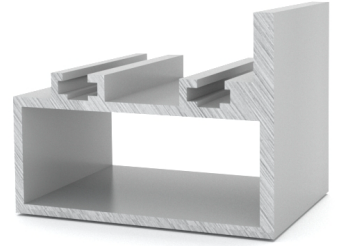

RioWin

RioWin
AKILLI CAM SİSTEMLERİ

SAFİR TERMO

RioWin

ISI CAMLI KATLANIR

- MAX KANAT GENİŞLİĞİ : 75 cm
- MAX KANAT YÜKSEKLİĞİ :250 cm
- MAX SİSTEM GENİŞLİĞİ (PROJE ÖLÇÜSÜ)
- CAM BAZA KALINLIĞI (CAM KALINLIĞI) - 28 mm (6+16+6 mm) - (4+40+4 mm)
- BASMA KOLLU - İSPANYOLET KLİT
- AÇILI BALKONLARA UYGUN MONTAJ
- KAÜÇUK SIZDIRMAZ CONTA
- YÜKSEK İZALASYON (SES - SU - RÜZGAR)
- KATLANABİLİR CAMLAR İLE PANORAMİK GÖRÜNÜM VE KOLAY TEMİZLİK

RİO ST 502

Baza Profili

Base Profile

Ağırlık / Weight (0,68 kg/mt)

RİO ST 503

Kanat Profili

Sash Profile

Ağırlık / Weight (1,04 kg/mt)

RİO ST 504

Ara Fitol Profili

Wick Profile

Ağırlık weight (0,63 kg/mt)

RİO ST 505

Açılı Fitol Profili

Angle Wick Profile

Ağırlık / Weight (0,80 kg/mt)

RİO ST 506

Köşe Dönüş Profili

Corner Profile

Ağırlık / Weight (0,95 kg/mt)

RİO ORT 5001

Yan Dikme

Side Mast Profile

Ağırlık weight (0,58 kg/mt)