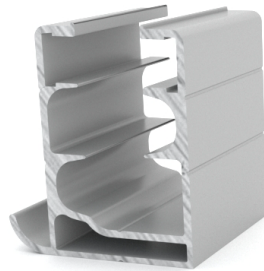

RioWin

RioWin
AKILLI CAM SİSTEMLERİ

SAFİR TERMO

RioWin

ISI CAMLI KATLANIR

- MAX KANAT GENİŞLİĞİ : 75 cm
- MAX KANAT YÜKSEKLİĞİ :250 cm
- MAX SİSTEM GENİŞLİĞİ (PROJE ÖLÇÜSÜ)
- CAM BAZA KALINLIĞI (CAM KALINLIĞI) - 28 mm (6+16+6 mm) - (4+40+4 mm)
- BASMA KOLLU - İSPANYOLET KLİT
- AÇILI BALKONLARA UYGUN MONTAJ
- KAÜÇUK SIZDIRMAZ CONTA
- YÜKSEK İZALASYON (SES - SU - RÜZGAR)
- KATLANABİLİR CAMLAR İLE PANORAMİK GÖRÜNÜM VE KOLAY TEMİZLİK

RİO ST 506

Köşe Dönüş Profili

Corner Profile

Ağırlık / Weight (0,95 kg/mt)

RİO ORT 5001

Yan Dikme

Side Mast Profile

Ağırlık weight (0,58 kg/mt)

RİO ORT 5001

Damlalıklı Kasa Profili

Frame Profile With Dropped

Ağırlık / Weight (1,38 kg/mt)

RİO ORT 5002

Kasa Profili

Frame Profile

Ağırlık / Weight (1,45 kg/mt)