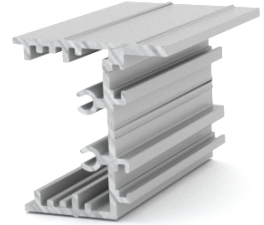

RioWin

RioWin
AKILLI CAM SİSTEMLERİ

SAFİR TERMO

RioWin

ISI CAMLI KATLANIR

- MAX KANAT GENİŞLİĞİ : 75 cm
- MAX KANAT YÜKSEKLİĞİ :250 cm
- MAX SİSTEM GENİŞLİĞİ (PROJE ÖLÇÜSÜ)
- CAM BAZA KALINLIĞI (CAM KALINLIĞI) - 28 mm (6+16+6 mm) - (4+40+4 mm)
- BASMA KOLLU - İSPANYOLET KLİT
- AÇILI BALKONLARA UYGUN MONTAJ
- KAÜÇUK SIZDIRMAZ CONTA
- YÜKSEK İZALASYON (SES - SU - RÜZGAR)
- KATLANABİLİR CAMLAR İLE PANORAMİK GÖRÜNÜM VE KOLAY TEMİZLİK

RİO ST 502

Baza Profili

Base Profile

Ağırlık / Weight (0,68 kg/mt)

RİO ST 503

Kanat Profili

Sash Profile

Ağırlık / Weight (1,04 kg/mt)

RİO ST 504

Ara Fitol Profili

Wick Profile

Ağırlık weight (0,63 kg/mt)

RİO ST 505

Açılı Fitol Profili

Angle Wick Profile

Ağırlık / Weight (0,80 kg/mt)

RİO ST 506

Köşe Dönüş Profili

Corner Profile

Ağırlık / Weight (0,95 kg/mt)

RİO ORT 5001

Yan Dikme

Side Mast Profile

Ağırlık weight (0,58 kg/mt)