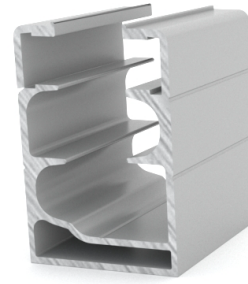

RioWin

RioWin
AKILLI CAM SİSTEMLERİ

SAFİR TERMO

RioWin

ISI CAMLI KATLANIR

- MAX KANAT GENİŞLİĞİ : 75 cm
- MAX KANAT YÜKSEKLİĞİ :250 cm
- MAX SİSTEM GENİŞLİĞİ (PROJE ÖLÇÜSÜ)
- CAM BAZA KALINLIĞI (CAM KALINLIĞI) - 28 mm (6+16+6 mm) - (4+40+4 mm)
- BASMA KOLLU - İSPANYOLET KLİT
- AÇILI BALKONLARA UYGUN MONTAJ
- KAÜÇUK SIZDIRMAZ CONTA
- YÜKSEK İZALASYON (SES - SU - RÜZGAR)
- KATLANABİLİR CAMLAR İLE PANORAMİK GÖRÜNÜM VE KOLAY TEMİZLİK

RİO ST 506

Köşe Dönüş Profili

Corner Profile

Ağırlık / Weight (0,95 kg/mt)

RİO ORT 5001

Yan Dikme

Side Mast Profile

Ağırlık weight (0,58 kg/mt)

RİO ORT 5001

Damlalıklı Kasa Profili

Frame Profile With Dropped

Ağırlık / Weight (1,38 kg/mt)

RİO ORT 5002

Kasa Profili

Frame Profile

Ağırlık / Weight (1,45 kg/mt)