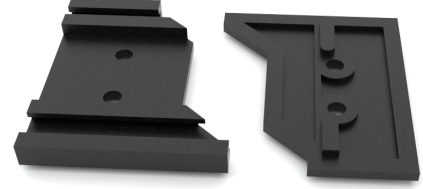

RİO ST 503
Baza Plastik Ara Kapak
Base Cover