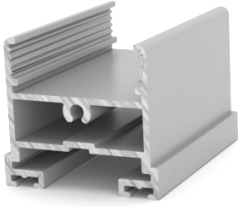

RioWin

RioWin
AKILLI CAM SİSTEMLERİ

SAFİR TERMO

RioWin

ISI CAMLI KATLANIR

- MAX KANAT GENİŞLİĞİ : 75 cm
- MAX KANAT YÜKSEKLİĞİ :250 cm
- MAX SİSTEM GENİŞLİĞİ (PROJE ÖLÇÜSÜ)
- CAM BAZA KALINLIĞI (CAM KALINLIĞI) - 28 mm (6+16+6 mm) - (4+40+4 mm)
- BASMA KOLLU - İSPANYOLET KLİT
- AÇILI BALKONLARA UYGUN MONTAJ
- KAÜÇUK SIZDIRMAZ CONTA
- YÜKSEK İZALASYON (SES - SU - RÜZGAR)
- KATLANABİLİR CAMLAR İLE PANORAMİK GÖRÜNÜM VE KOLAY TEMİZLİK

RİO ST 502

Baza Profili

Base Profile

Ağırlık / Weight (0,68 kg/mt)

RİO ST 503

Kanat Profili

Sash Profile

Ağırlık / Weight (1,04 kg/mt)

RİO ST 504

Ara Fitol Profili

Wick Profile

Ağırlık weight (0,63 kg/mt)

RİO ST 505

Açılı Fitol Profili

Angle Wick Profile

Ağırlık / Weight (0,80 kg/mt)

RİO ST 506

Köşe Dönüş Profili

Corner Profile

Ağırlık / Weight (0,95 kg/mt)

RİO ORT 5001

Yan Dikme

Side Mast Profile

Ağırlık weight (0,58 kg/mt)