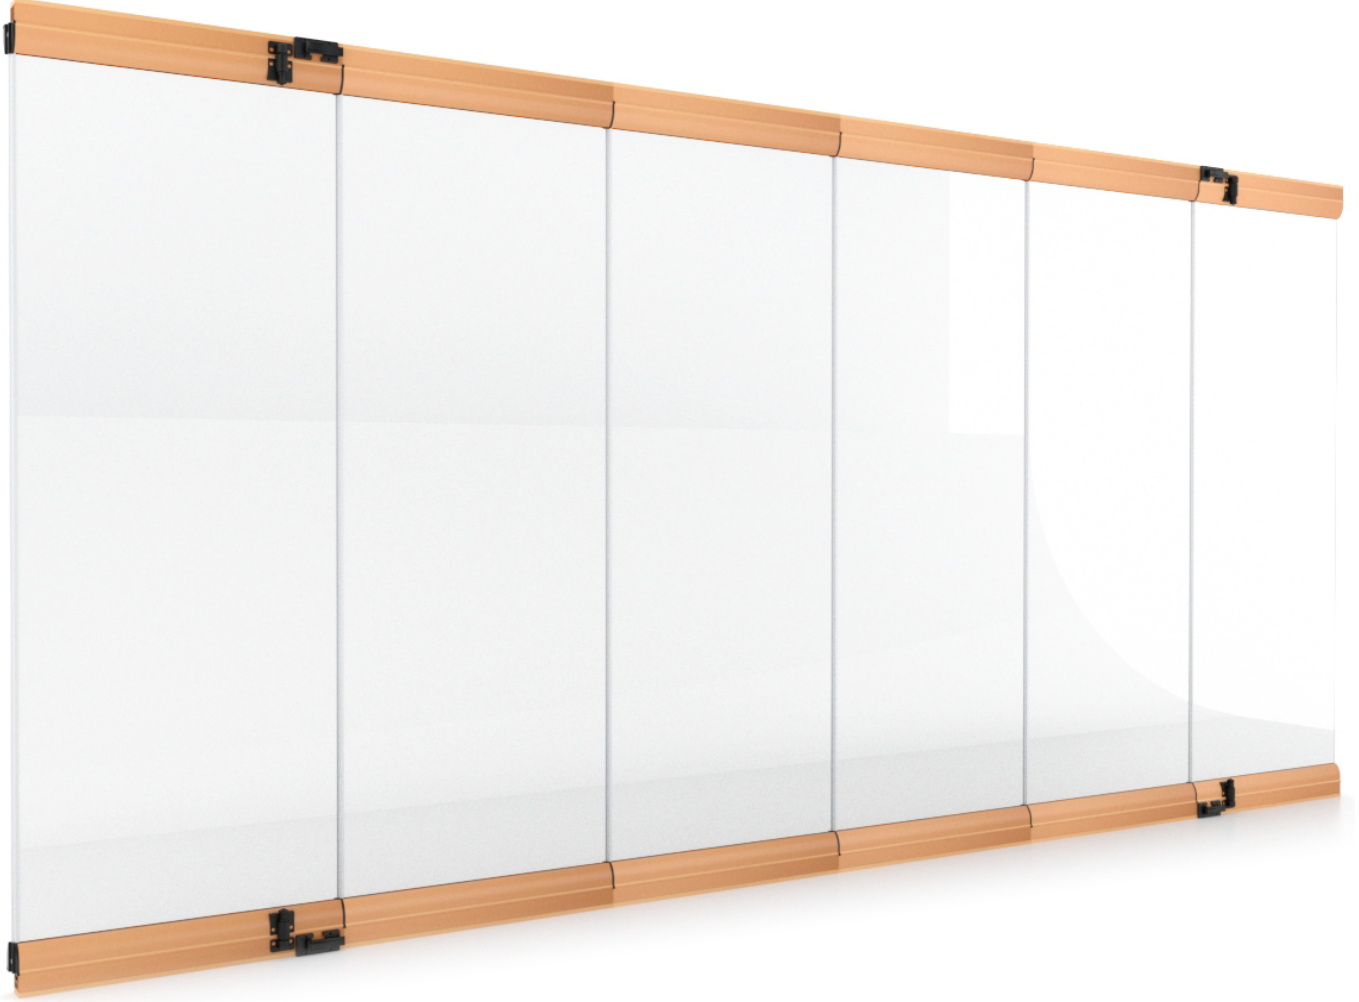

RioWin

RioWin
AKILLI CAM SİSTEMLERİ

SAFİR TERMO

RioWin

ISI CAMLI KATLANIR

- MAX KANAT GENİŞLİĞİ : 75 cm
- MAX KANAT YÜKSEKLİĞİ :250 cm
- MAX SİSTEM GENİŞLİĞİ (PROJE ÖLÇÜSÜ)
- CAM BAZA KALINLIĞI (CAM KALINLIĞI) - 28 mm (6+16+6 mm) - (4+40+4 mm)
- BASMA KOLLU - İSPANYOLET KLİT
- AÇILI BALKONLARA UYGUN MONTAJ
- KAÜÇUK SIZDIRMAZ CONTA
- YÜKSEK İZALASYON (SES - SU - RÜZGAR)
- KATLANABİLİR CAMLAR İLE PANORAMİK GÖRÜNÜM VE KOLAY TEMİZLİK

RİO ST 502

Baza Profili

Base Profile

Ağırlık / Weight (0,68 kg/mt)

RİO ST 503

Kanat Profili

Sash Profile

Ağırlık / Weight (1,04 kg/mt)

RİO ST 506

Köşe Dönüş Profili

Corner Profile

Ağırlık / Weight (0,95 kg/mt)

RİO ORT 5001

Yan Dikme

Side Mast Profile

Ağırlık weight (0,58 kg/mt)